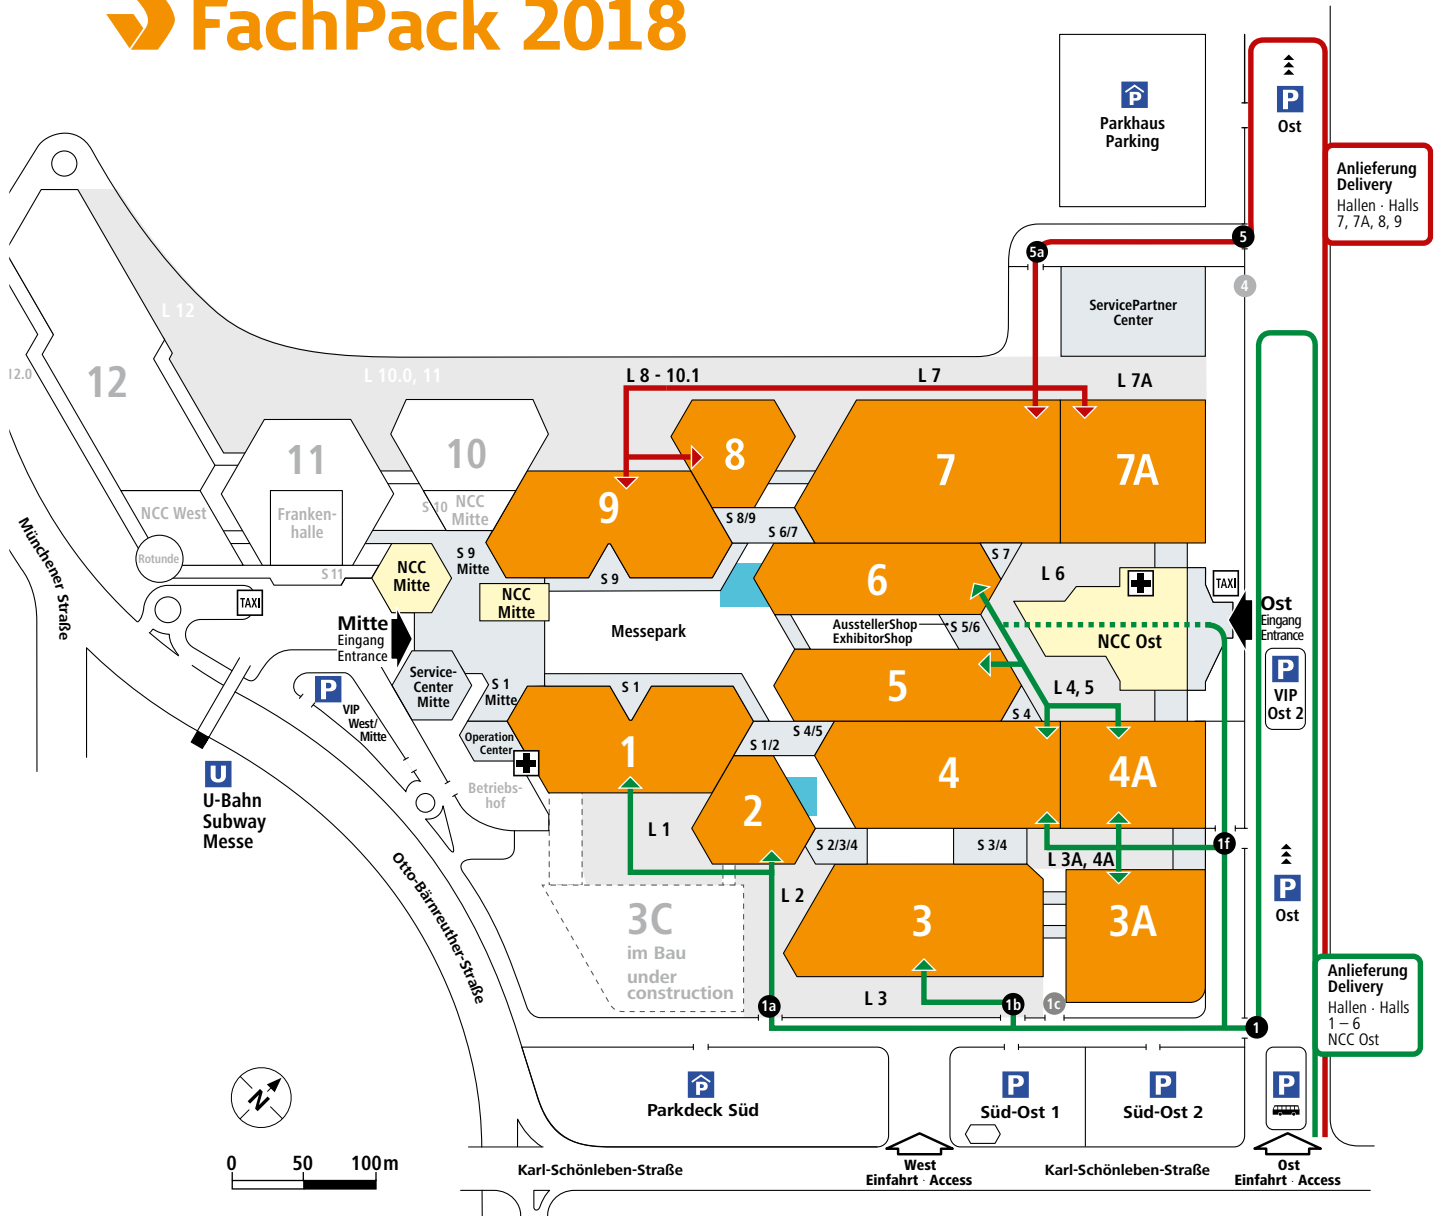

FachPack 2018

 FachPack 2018

L = Ladehof / Loading yard

 Zwischenlager für Leergut
Empties temporary storage

 Eingänge und Servicebereiche
Entrances and Services

 = Tor / Gate

Befahren der Ladehöfe nur gegen Hinterlegungsgebühr von EUR 100.

Die genehmigte Aufenthaltsdauer entnehmen Sie bitte der Einfahrerlaubnis.

Bei Nichtbeachtung des Zeitlimits wird die Hinterlegungsgebühr einbehalten.

Access to loading yards only with possession of a temporary permit, deposit EUR 100.

You will find the validity for your stay on the temporary permit.

The deposit fee is retained if the limit is exceeded.